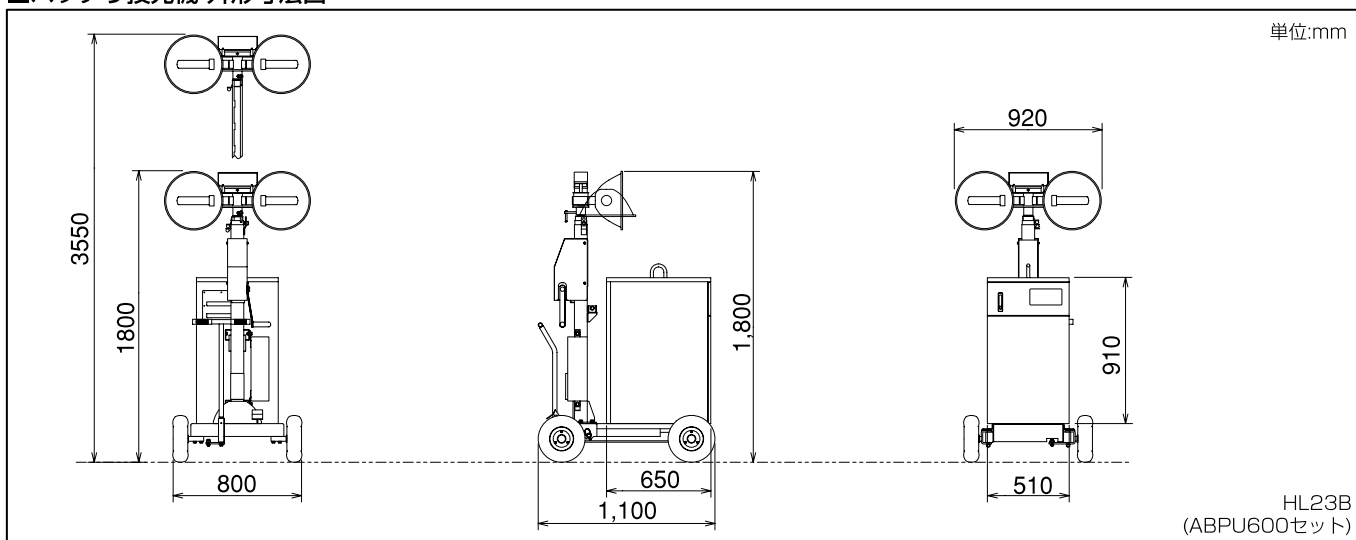

仕様

項目	モデル	ABPU300-50	ABPU300-60	ABPU600-50	ABPU600-60
●バッテリー					
周波数	Hz	50	60	50	60
出力 (連続/最大)	W	1,000/1,500			
電圧	V	100			
バッテリー		EB100×3		EB100×6	
●寸法・質量					
全長×全幅×全高	mm	650×510×590(吊りフックは除く)		650×510×910(吊りフックは除く)	
質量	kg	180		310	
●その他					
連続運転時間	hr	3		6	

※連続運転時間は連続出力1,000W使用時の値です。また、バッテリーの充電状態や気温によって変わりますので常温での目安としてください。

バッテリー投光機仕様

		HL23B-51/61	
項目	モデル	ABPU300セット	ABPU600セット

●投光機					
ランプ形式		メタルハライド250W×2			
全光束(ランプ1個)	lm	19,400			
マスト高さ	mm	1,800~3,550			
昇降装置		手動ウインチ式			

●収納時寸法・質量					
全長×全幅×全高	mm	1,100×800(ランプ幅920)×1,800			
セット質量	kg	310		440	

●その他					
連続運転時間	hr	5		10	

※連続運転時間はバッテリーの充電状態や気温によって変わりますので常温での目安としてください。

※マストを上昇したままでの移動はしないでください。 ※平坦な場所に設置し、周囲の安全には充分気を付けてください。

バッテリー投光機 外形寸法図

⚠ 安全に関するご注意

- ●取扱説明書にしたがって、安全にご使用下さい。
- ●故障や事故を未然に防止するために、日常点検・定期点検を必ず行なってください。

●このカタログは、2003年9月現在のものです。仕様及び外観等は予告なく変更することがありますのでご了承下さい。

●指定色につきましては、別途塗装料をいただきますのでご了承ください。

●印刷の関係上、塗装色など実際の製品と異なることがありますのでご了承下さい。

AIRMAN は北越工業㈱の登録商標です。

●エアマン製品のお求めは...

北越工業株式会社

東京本社：東京都新宿区西新宿1-22-2新宿サンエービル
TEL 03(3348)7251 FAX 03(5322)8551

北海道支店 011(222)1122 中部支店 0586(77)8851
東北支店 022(258)9321 金沢営業所 076(292)1152
関東支店 06(6349)3631 西日本支店 06(6349)3631
北関東営業所 027(352)7763 広島営業所 082(244)1291
新潟営業所 025(261)9001 高松営業所 087(841)6101
千葉営業所 043(223)1092 九州支店 092(504)1831
東京支店 03(3348)8563 南九州営業所 0995(62)4166
横浜営業所 0462(76)2331 沖縄営業所 098(879)3311
静岡営業所 054(238)0177

ホームページ <http://www.airman.co.jp>

エアマン サービスセンター

株式会社イーエスシー

本社・東関東事業所 048(932)6401
西関東事業所 042(779)9666
名古屋事業所 0586(75)5521
大阪事業所 06(6349)3641
広島事業所 082(821)2067

株式会社イーエスシー東北

022(259)0191

イーエヌシステム株式会社 (新潟)

サービス課 0256(97)6151